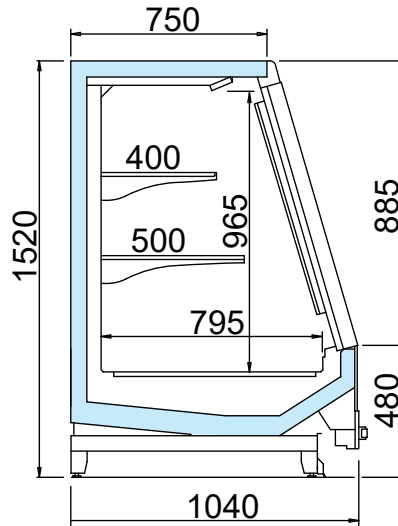

Arka H150

Длина без боковин Length without ends мм	Рабочая температура Working temperature °C	Площадь выкладки Horizontal display surface м²	Сapacità utile Net volume dm³
1875	-22°C / -25°C -18°C/-21°C	2,92	523
2500		3,89	697
3750		5,84	1045

Содержание может меняться без предварительного уведомления.
Content can be changed without notice.

www.arneg.ru